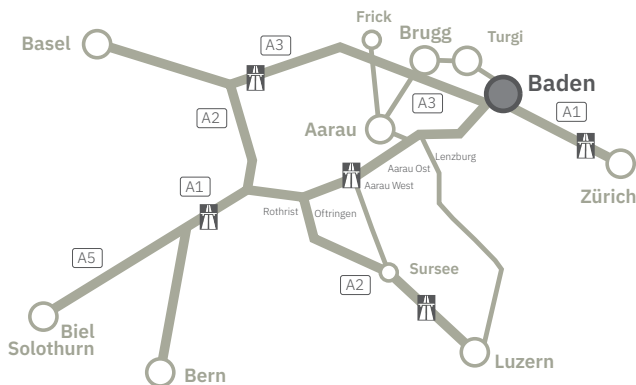

MÜLLERBRÄU AREAL

brauen | wohnen | geniessen

LAGE UND UMGEBUNG

DISTANZEN

Bahnhof	50 m				1 Min.
Einkaufen	0 m				0 Min.
Biergarten	20 m				1 Min.
Limmat	650 m		8 Min.	5 Min.	9 Min.
Zürich	25 km	18 Min.	35 Min.		
Flughafen Zürich	28 km	35 Min.	28 Min.		
Brugg	9 km	11 Min.	16 Min.		
Aarau	26 km	30 Min.	28 Min.		
Basel	65 km	1 H.	55 Min.		